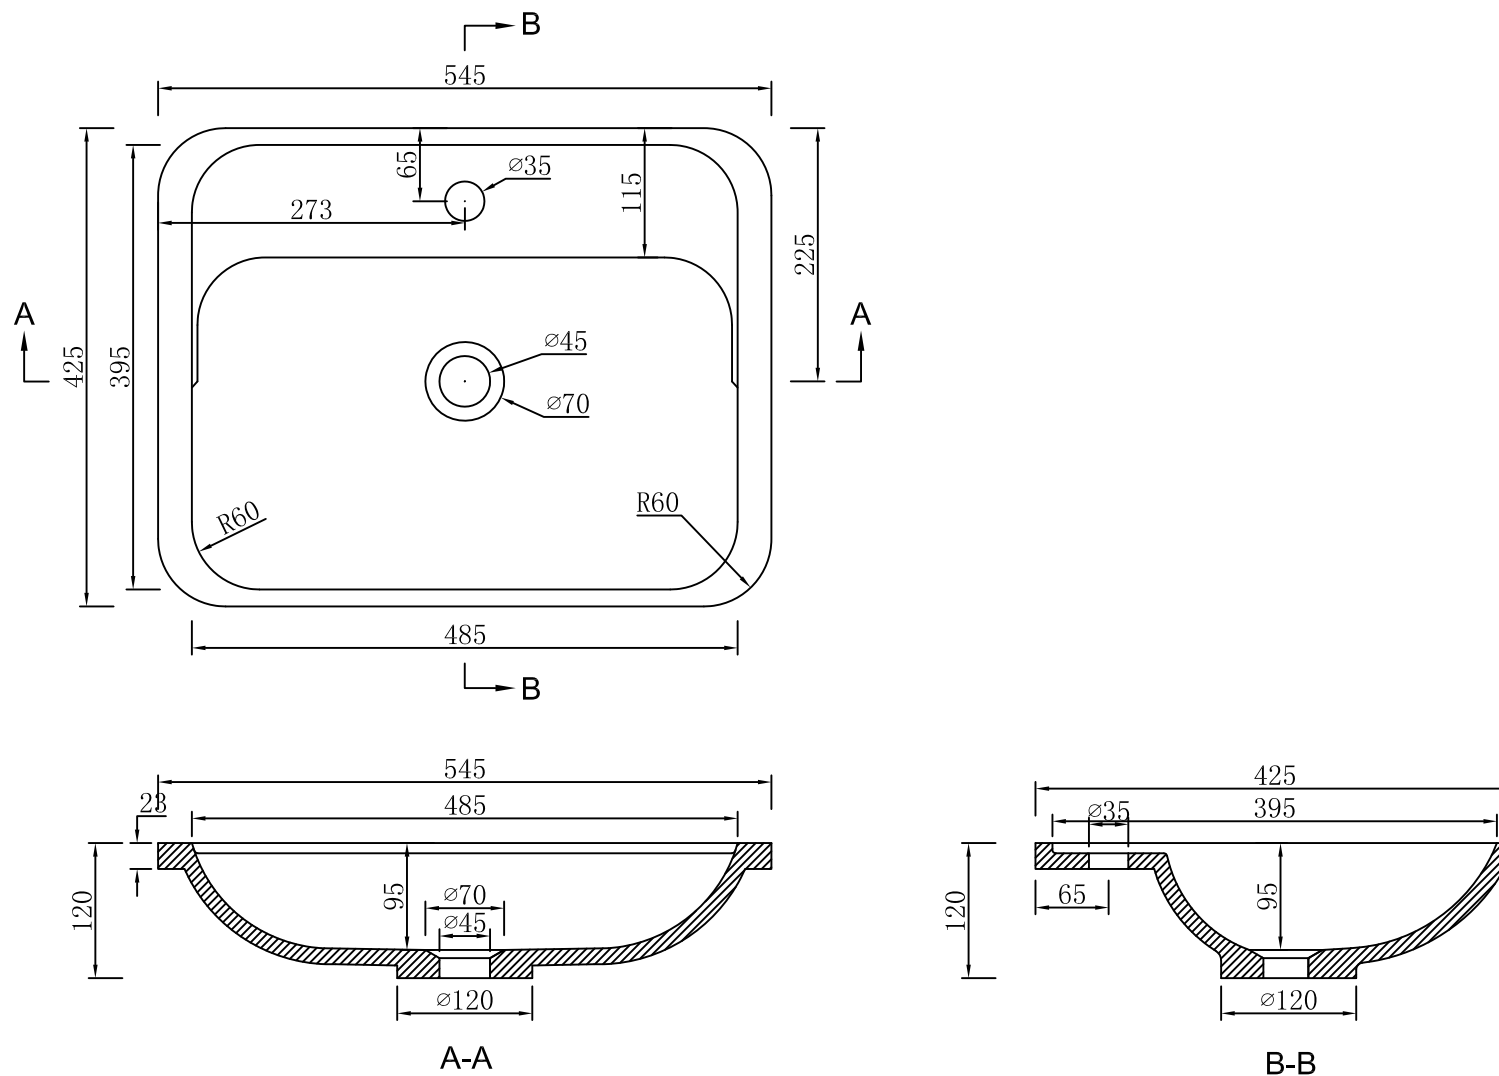

STRENGTH台上盆

邦获设计保留对其产品规格和尺寸更改的权利。届时，恕不另行通知。