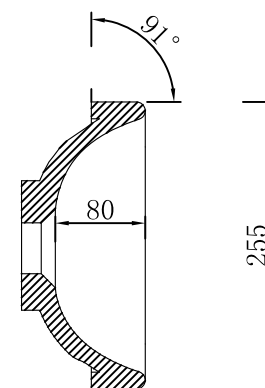

FAITH台上盆

邦获设计保留对其产品规格和尺寸更改的权利。届时，恕不另行通知。