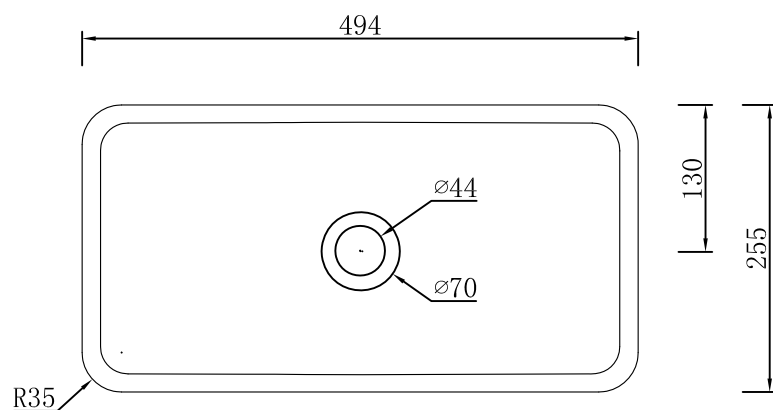

FAITH台上盆

邦获设计保留对其产品规格和尺寸更改的权利。届时，恕不另行通知。