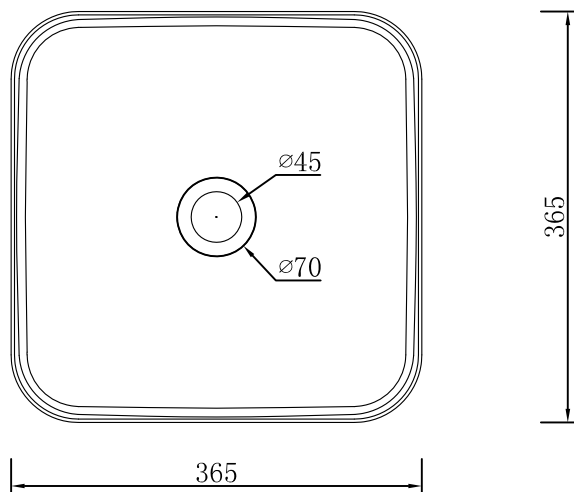

TRUTH台上盆

邦获设计保留对其产品规格和尺寸更改的权利。届时，恕不另行通知。