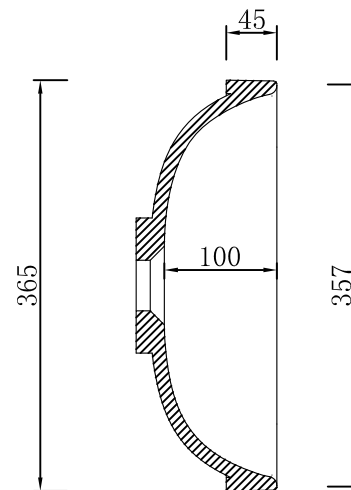

TRUTH台上盆

邦获设计保留对其产品规格和尺寸更改的权利。届时，恕不另行通知。