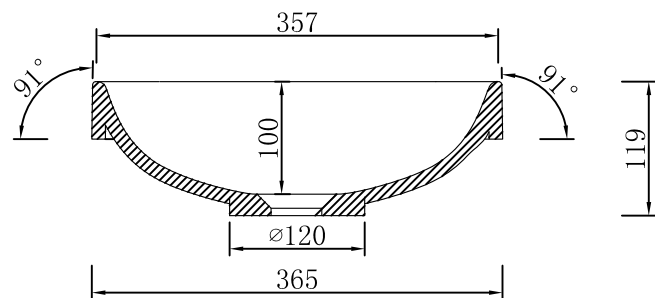

TRUTH台上盆

邦获设计保留对其产品规格和尺寸更改的权利。届时，恕不另行通知。