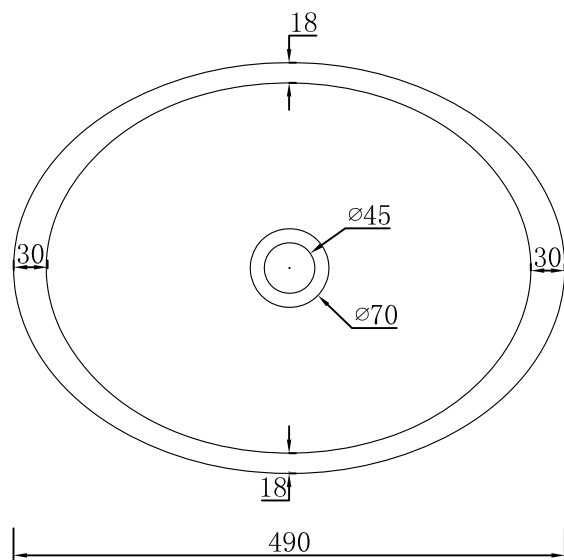

SINCERITY台上盆

邦获设计保留对其产品规格和尺寸更改的权利。届时，恕不另行通知。