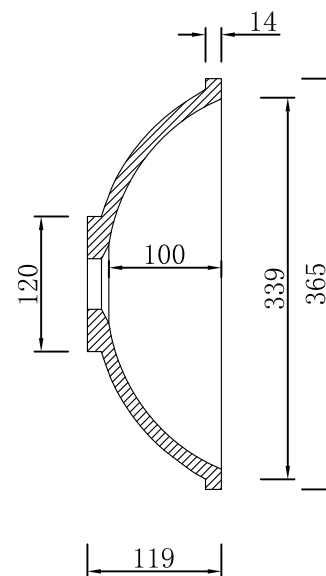

SINCERITY台上盆

邦获设计保留对其产品规格和尺寸更改的权利。届时，恕不另行通知。