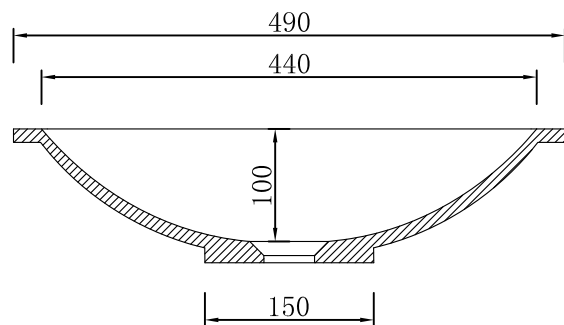

SINCERITY台上盆

邦获设计保留对其产品规格和尺寸更改的权利。届时，恕不另行通知。