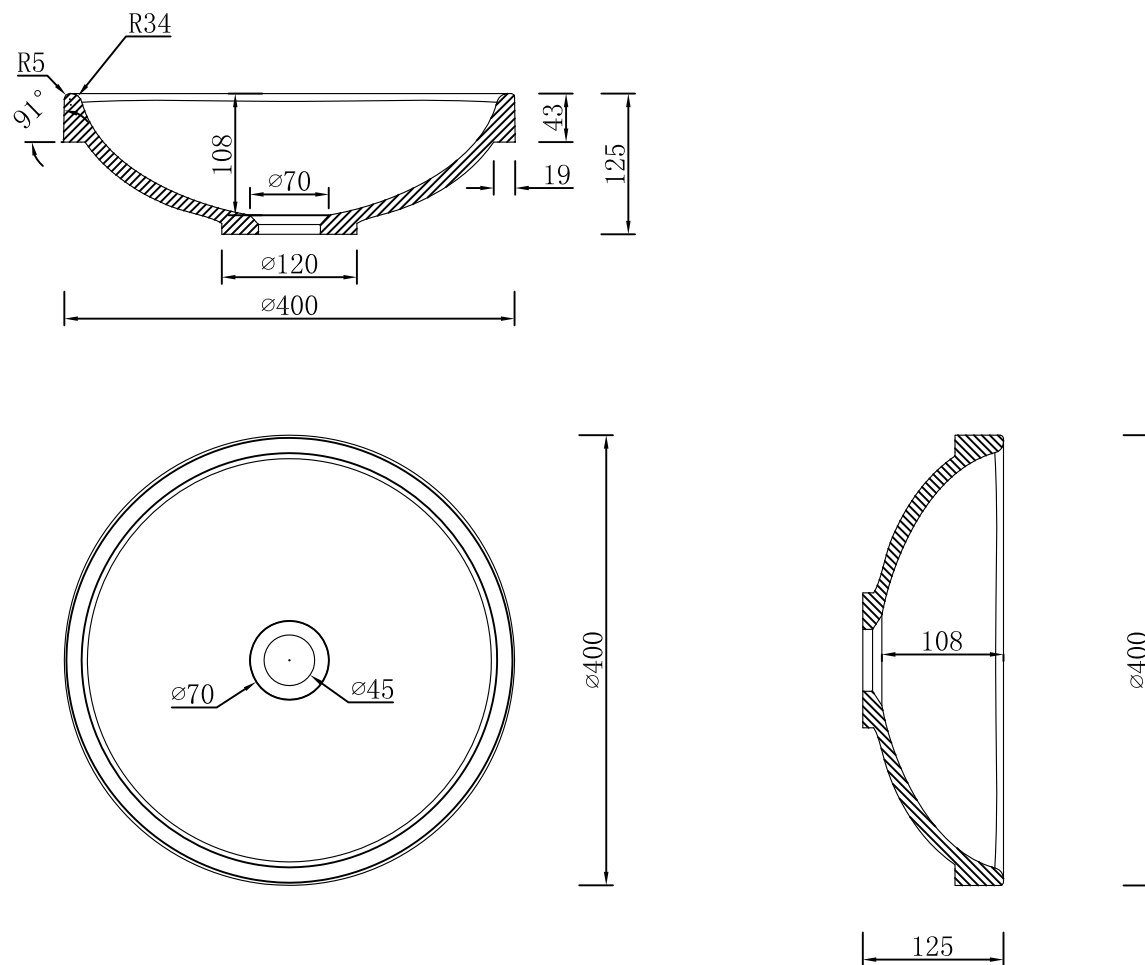

RESPECT台上盆

邦获设计保留对其产品规格和尺寸更改的权利。届时，恕不另行通知。