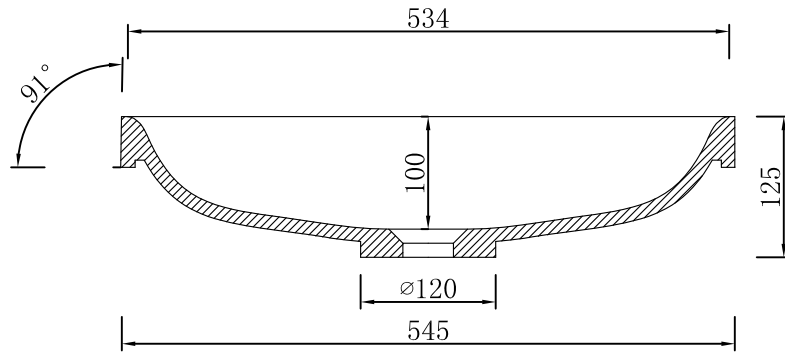

# PRIDE台上盆

邦获设计保留对其产品规格和尺寸更改的权利。届时，恕不另行通知。