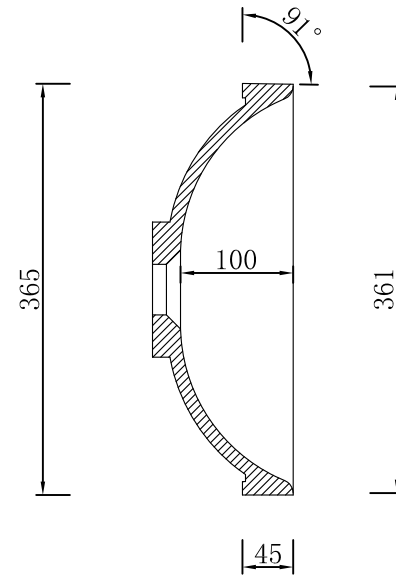

# PRIDE台上盆

邦获设计保留对其产品规格和尺寸更改的权利。届时，恕不另行通知。