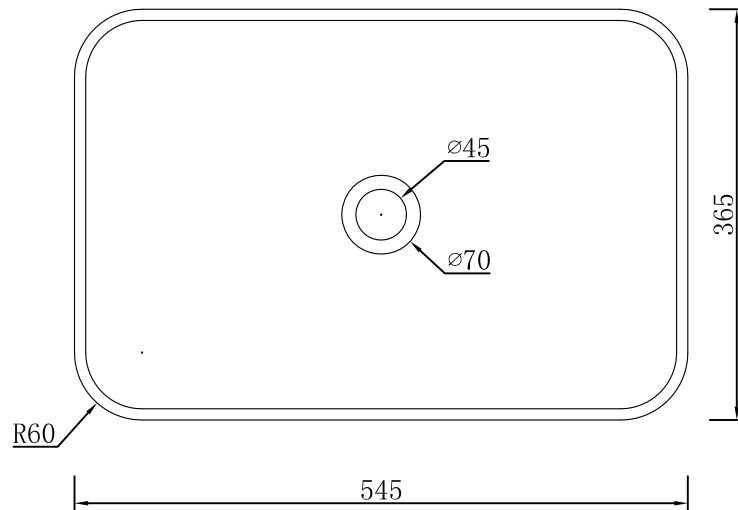

# PRIDE台上盆

邦获设计保留对其产品规格和尺寸更改的权利。届时，恕不另行通知。