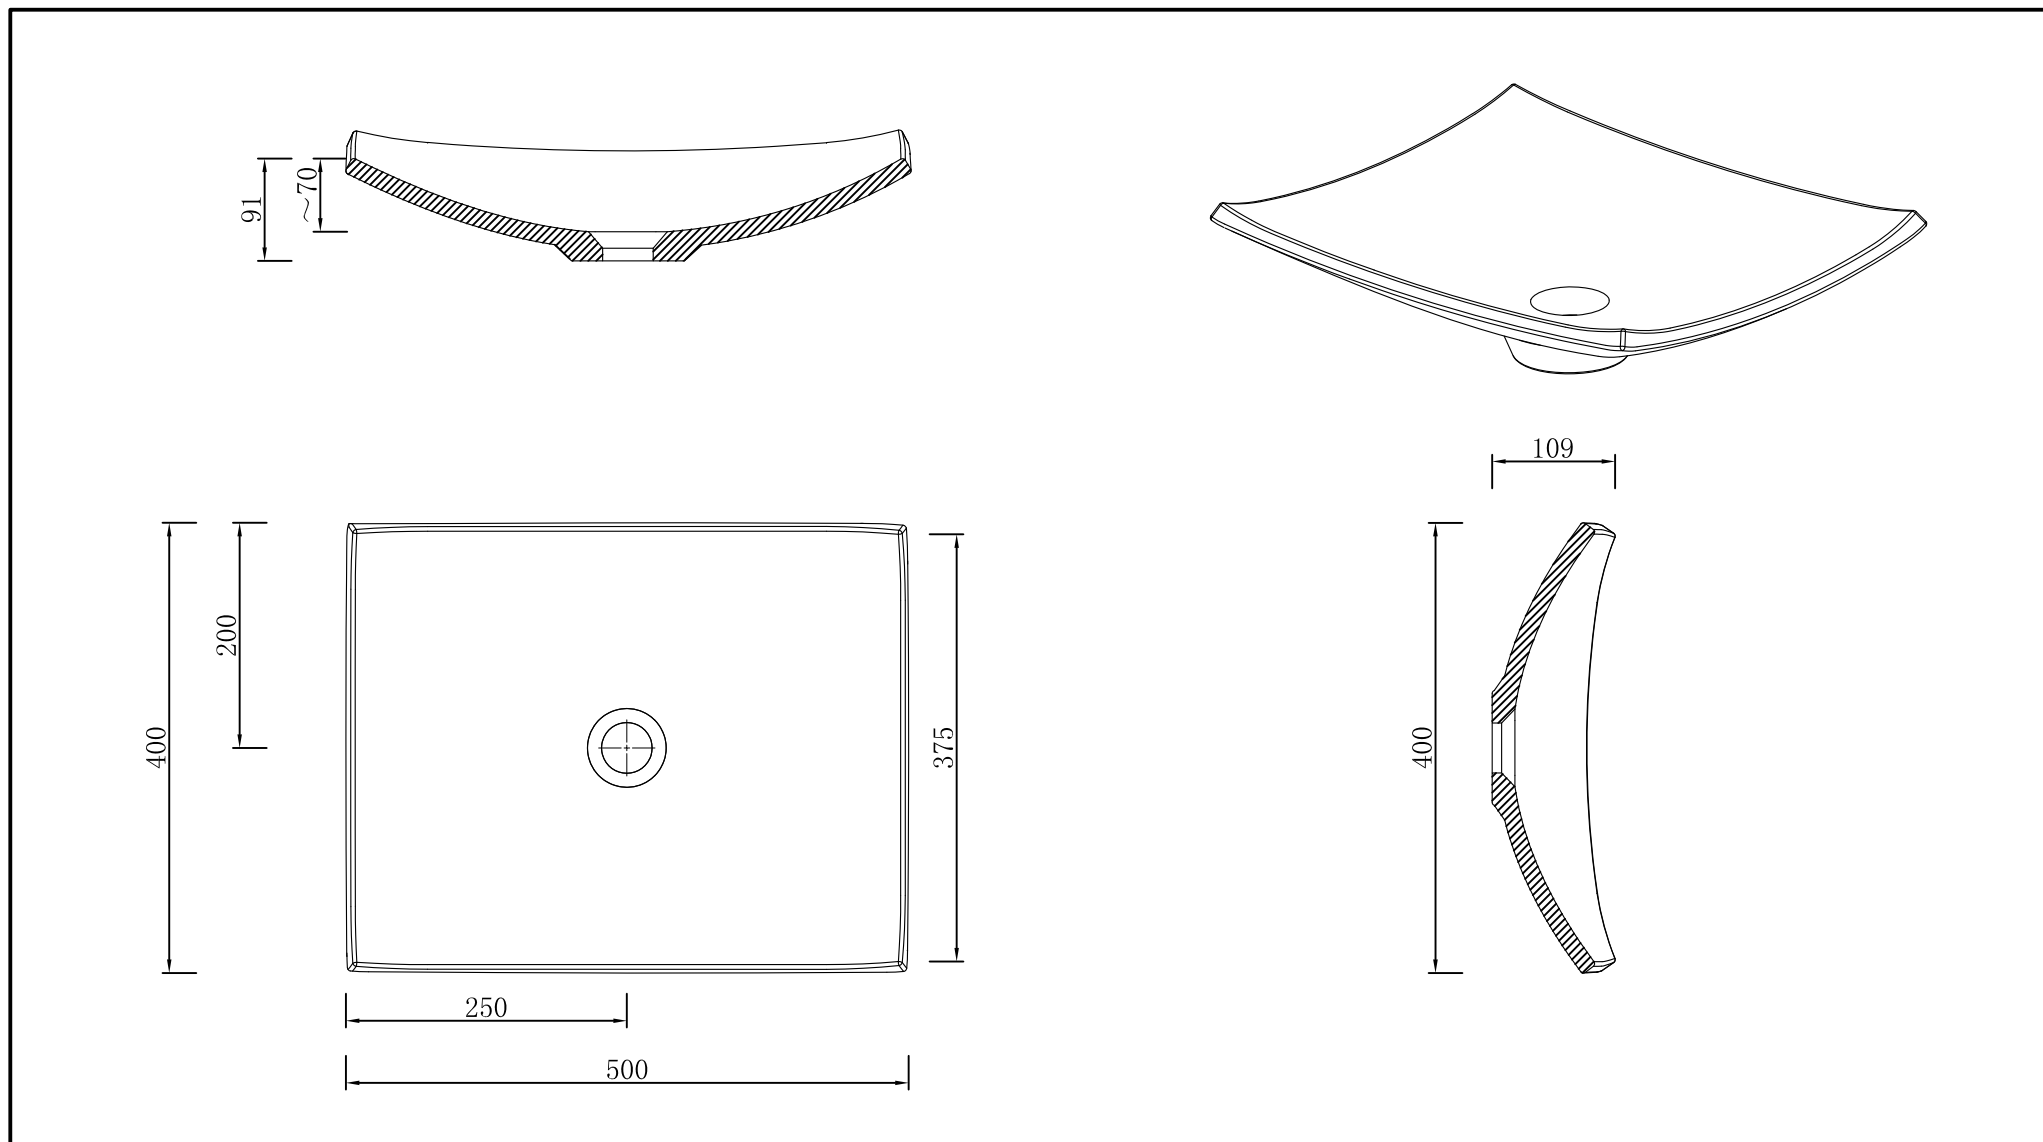

# INNOCENCE 台上盆

邦获设计保留对其产品规格和尺寸更改的权利。届时，恕不另行通知。