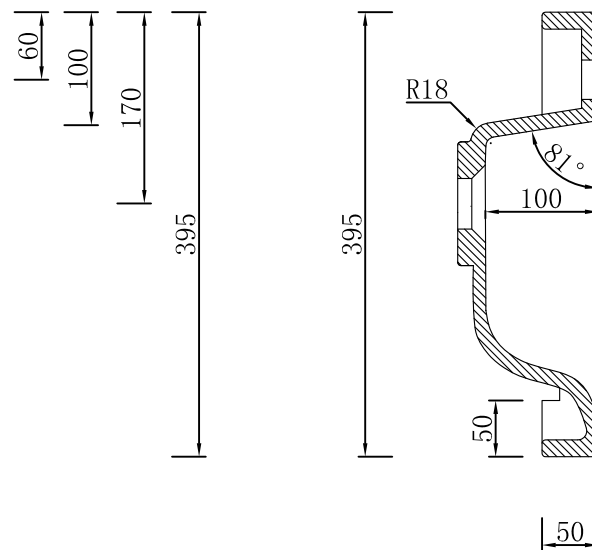

INTEGRITY台上盆

邦获设计保留对其产品规格和尺寸更改的权利。届时，恕不另行通知。