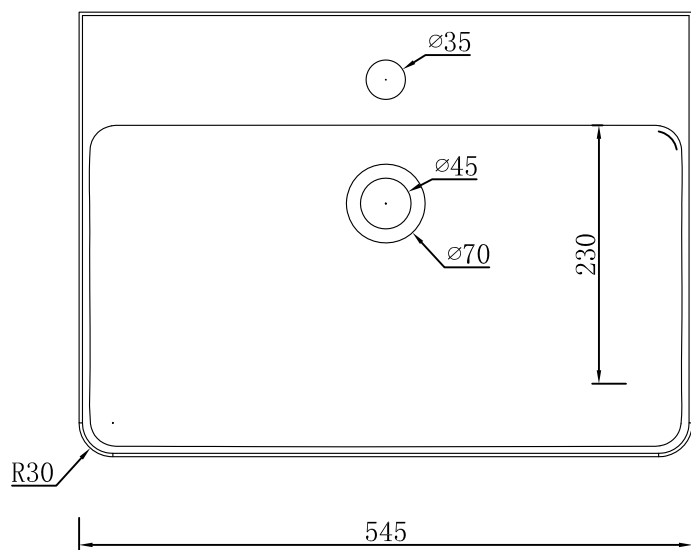

INTEGRITY台上盆

邦获设计保留对其产品规格和尺寸更改的权利。届时，恕不另行通知。