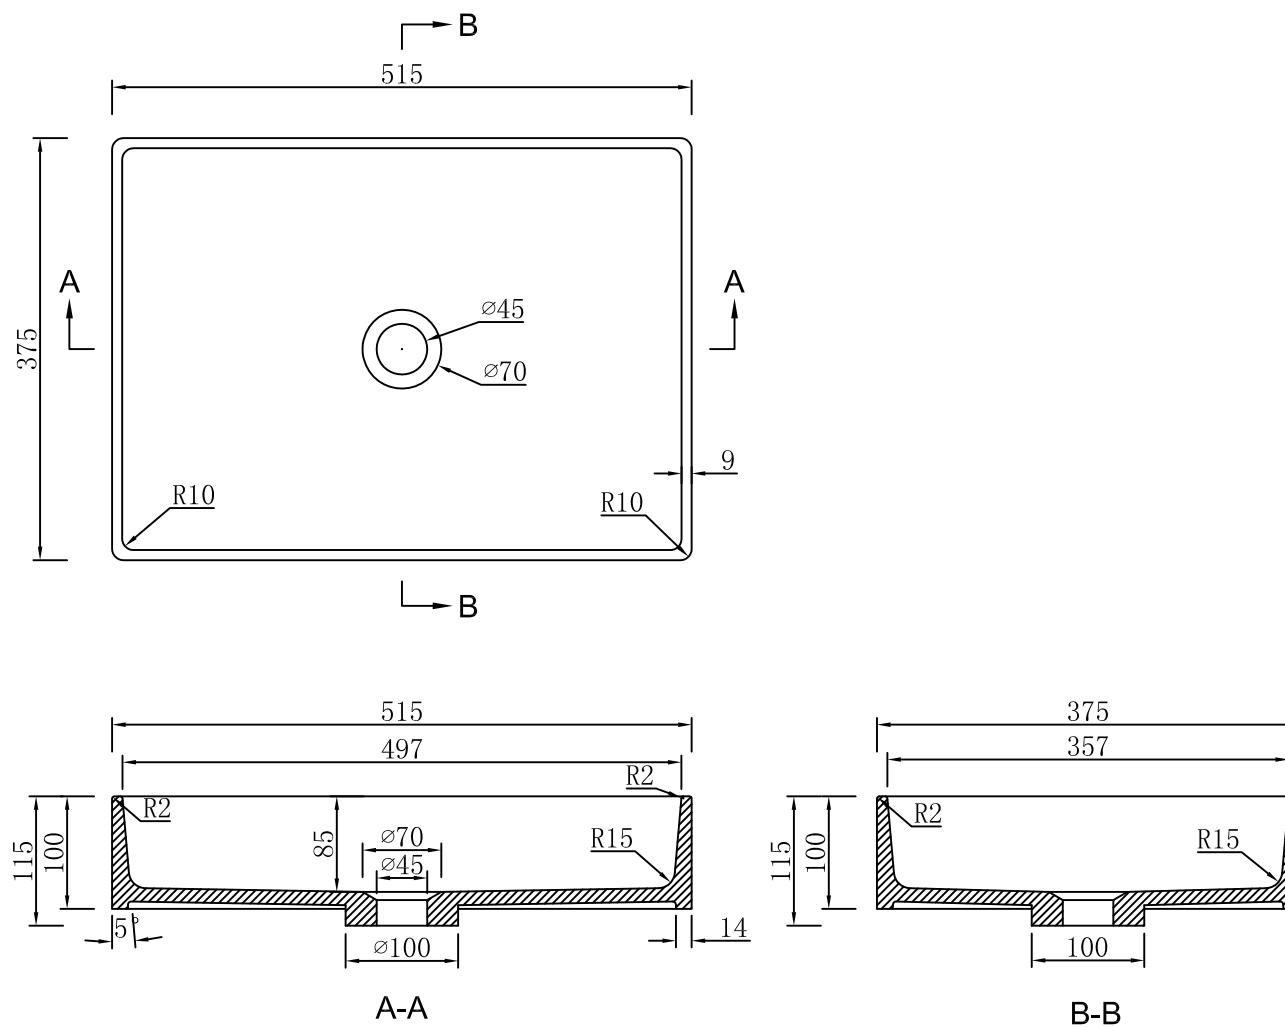

# SMART台上盆

邦获设计保留对其产品规格和尺寸更改的权利。届时，恕不另行通知。