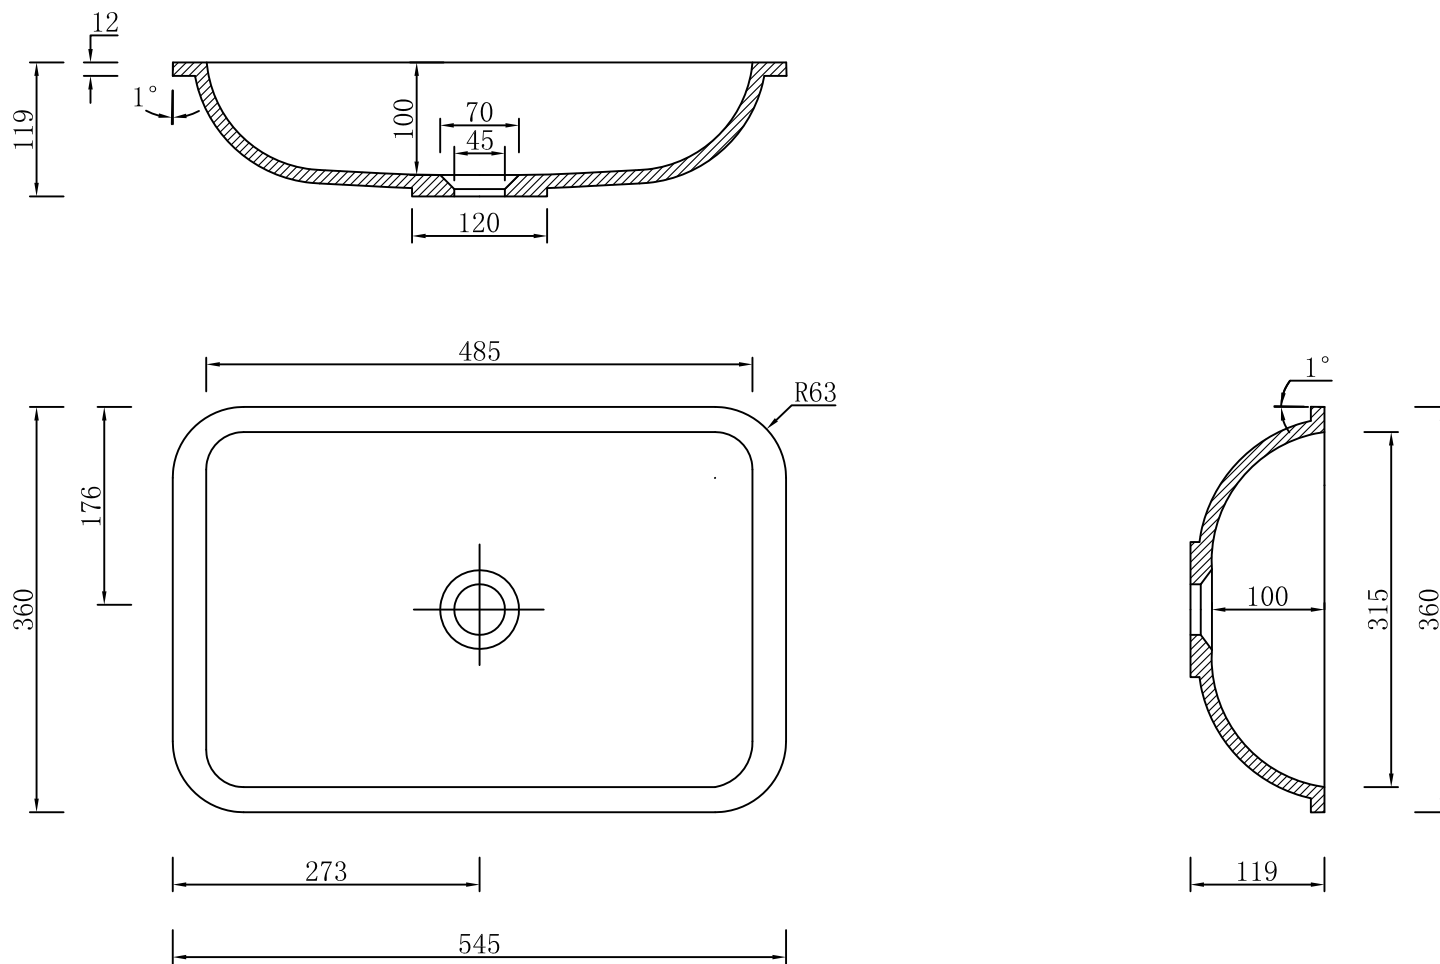

GLORY台下盆

邦获设计保留对其产品规格和尺寸更改的权利。届时，恕不另行通知。