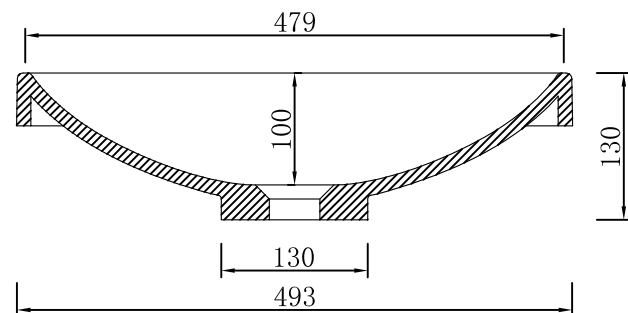

DIGNITY台上盆

邦获设计保留对其产品规格和尺寸更改的权利。届时，恕不另行通知。