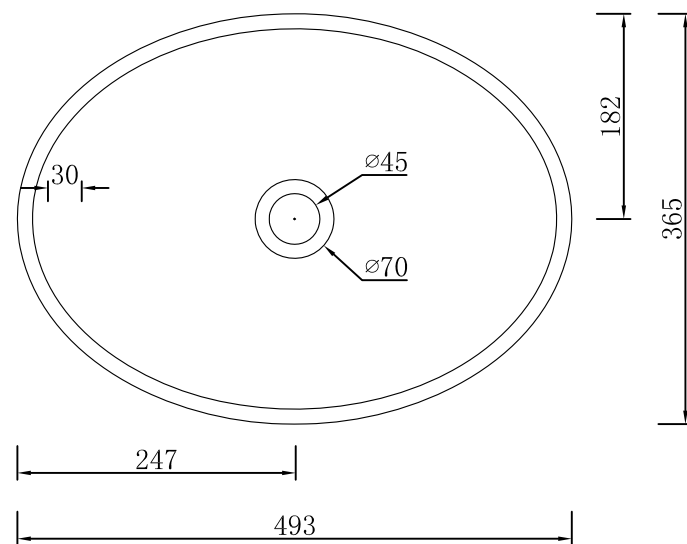

DIGNITY台上盆

邦获设计保留对其产品规格和尺寸更改的权利。届时，恕不另行通知。