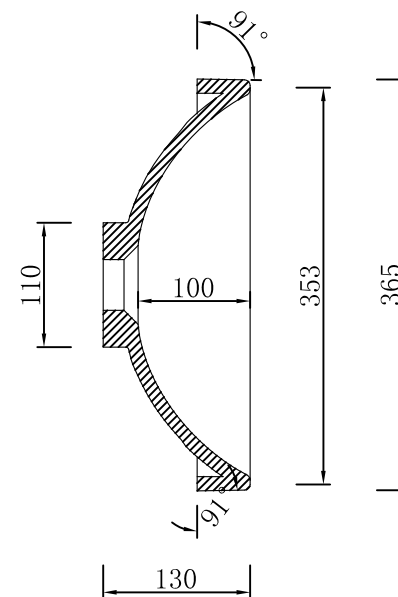

DIGNITY台上盆

邦获设计保留对其产品规格和尺寸更改的权利。届时，恕不另行通知。