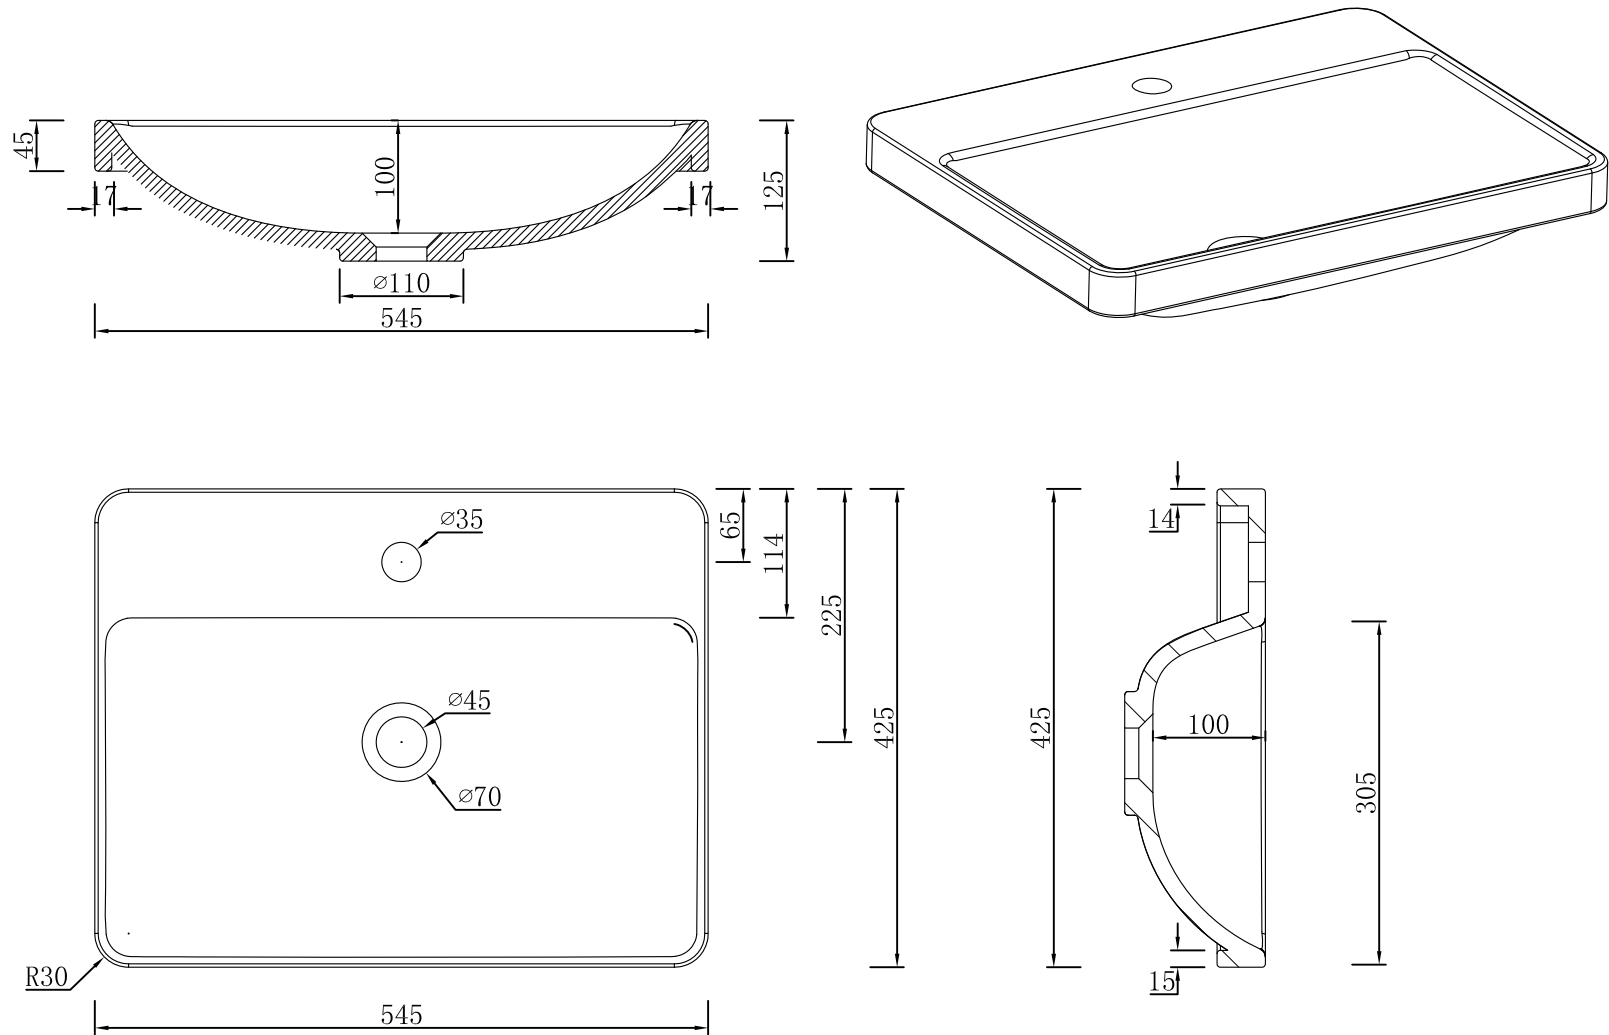

COURAGE台上盆

邦获设计保留对其产品规格和尺寸更改的权利。届时，恕不另行通知。