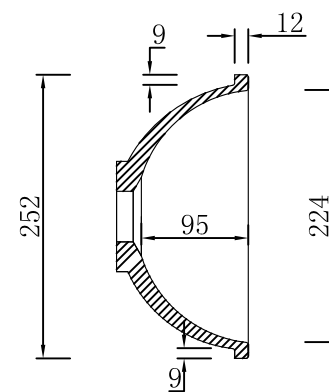

HOPE台下盆

邦获设计保留对其产品规格和尺寸更改的权利。届时，恕不另行通知。