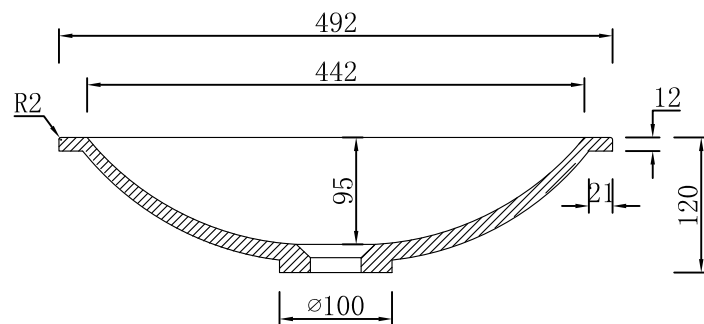

HOPE台下盆

邦获设计保留对其产品规格和尺寸更改的权利。届时，恕不另行通知。