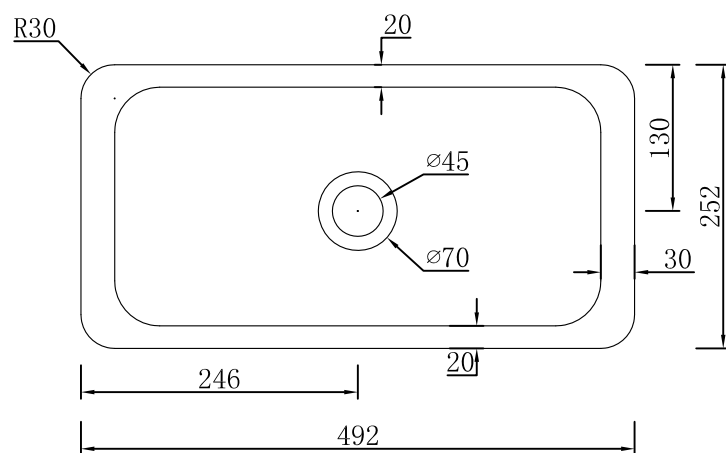

HOPE台下盆

邦获设计保留对其产品规格和尺寸更改的权利。届时，恕不另行通知。